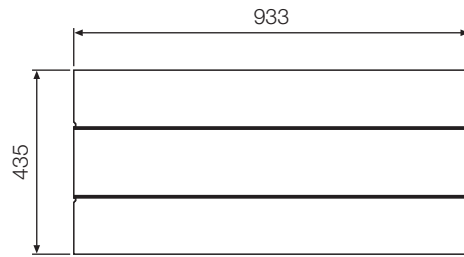

Alapanel-E2 **NEW**

Pannello frontale motorizzato

Alabox-SF

Nicchia ad incasso per unità interna a parete

SPECIFICHE TECNICHE

MODELLO	Set	ALASPLIT®	
Alimentazione	Tensione/Freq./Fasi	V/Hz/n°	230/50/1
Assorbimento		W	3
Alabox-SF	AxLxP	mm	420 x 930 x 232
	Peso	Kg	9
Alapanel-E2	AxLxP	mm	435 x 933 x 10
	Peso	Kg	8,6
Colore		RAL	BIANCO 9010