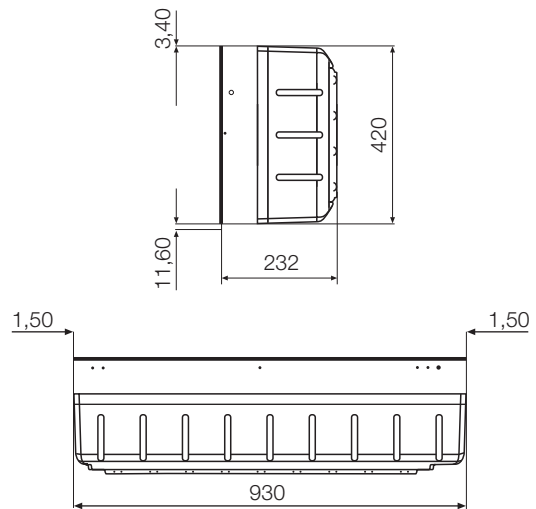

Alapanel-E2 **NEW**

Pannello frontale motorizzato

Alabox-SF

Nicchia ad incasso per unità interna a parete

SPECIFICHE TECNICHE

MODELLO	Set	ALASPLIT®	
Alimentazione	Tensione/Freq./Fasi	V/Hz/n°	230/50/1
Assorbimento		W	3
Alabox-SF	AxLxP	mm	420 x 930 x 232
	Peso	Kg	9
Alapanel-E2	AxLxP	mm	435 x 933 x 10
	Peso	Kg	8,6
Colore		RAL	BIANCO 9010